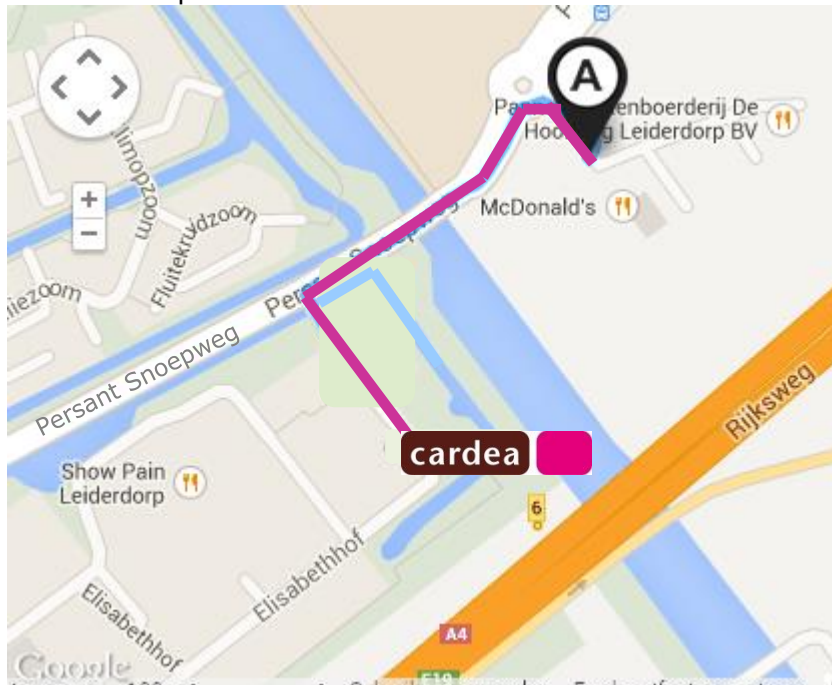

Per auto

Uit de richting Amsterdam

- Neem de A4 richting Den Haag
- Neem Afslag 6: [Leiden-Noord-Leiderdorp-Hoogmade](#)
- Na 400 m rechts afslaan naar de Persant Snoepweg volg aanwijzingen [Leiden-Rijpwetering-Leiderdorp](#)
- Neem na 450m tweede afslag op de rotonde naar de Persant Snoepweg
- Neem na 250m tweede afslag op de rotonde naar de Persant Snoepweg
- Na 200m links afslaan naar de Elisabethhof
- Op de Elisabethhof na 150m rechts met de bocht mee afslaan naar de Elisabethhof
- U kunt gratis parkeren op het parkeerterrein.

Let op: ingang Cardea is op nummer 23

**Uit de richting Den Haag**

- Neem de A4/E19 richting Amsterdam-Leiden
- Op de A4 neemt u afslag [6 Hoogmade](#) (rechts aanhouden)
- Na 850m op de rotonde links afslaan (vierde afslag, u gaat over de A4)
- Volg aanwijzingen [Leiden-Rijpwetering-Rotterdam-Den Haag-Leiderdorp](#)
- Na 350m rechts afslaan naar de Persan Snoepweg volg aanwijzingen [Leiden-Rijpwetering-Leiderdorp](#)
- Neem na 450m tweede afslag op de rotonde naar de Persant Snoepweg
- Neem na 250m tweede afslag op de rotonde naar de Persant Snoepweg
- Na 200m links afslaan naar de Elisabethhof
- Op de Elisabethhof na 150m rechts met de bocht mee afslaan naar de Elisabethhof
- U kunt gratis parkeren op het parkeerterrein.